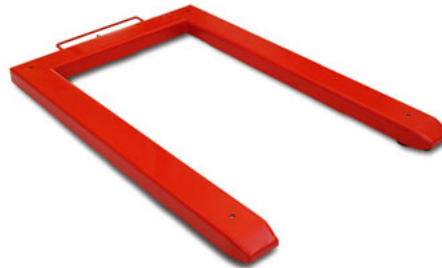

Tisch- und Bodenwaagen

Tisch- und Bodenwaagen

- ▶ Wägebereich von 3 kg bis 3.000 kg
- ▶ Inklusive digitalem Anzeigegerät
- ▶ Mit Eichgewichten kalibriert
- ▶ Netzbetrieb

Höchstlast z.B.:	Ziffernschritt z.B.:
3 kg	1 g
6 kg	2 g
15 kg	5 g
30 kg	10 g
60 kg	20 g
150 kg	50 g
300 kg	100 g
600 kg	200 g
1.500 kg	500 g
3.000 kg	1.000 g